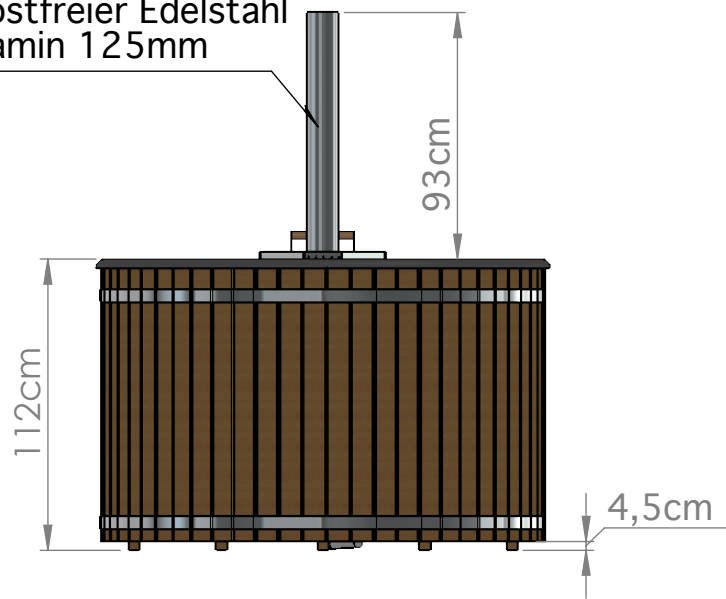

Rostfreier Edelstahl
Kamin 125mm

Sitzhöhe 30,5cm

Ablauf 32mm
Auslass hinter dem Ofen

Hochglanz-Ofenschutz

Rückenhöhe 70cm

Kamin-
abdeckung

DWG NR.:

Badefass Classic

MAßSTAB: 1:50

A4