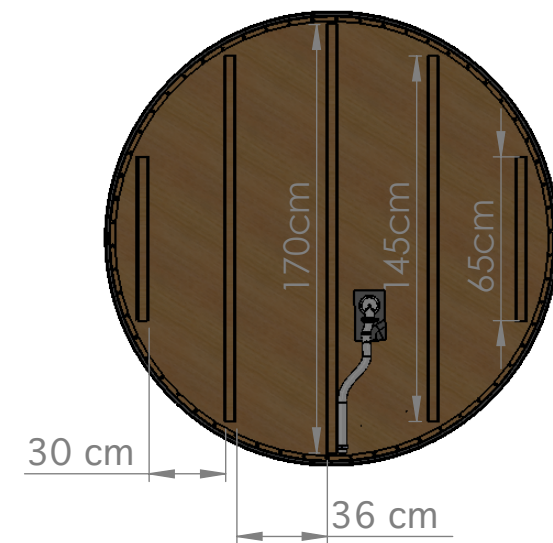

Rostfreier Edelstahl
Kamin 125mm

Sitzhöhe 30,5cm

Ablauf 32mm
Auslass hinter dem Ofen

Hochglanz-Ofenschutz

Rückenhöhe 70cm

Kamin-
abdeckung

DWG NR.:

Badefass Classic

MAßSTAB: 1:50

A4